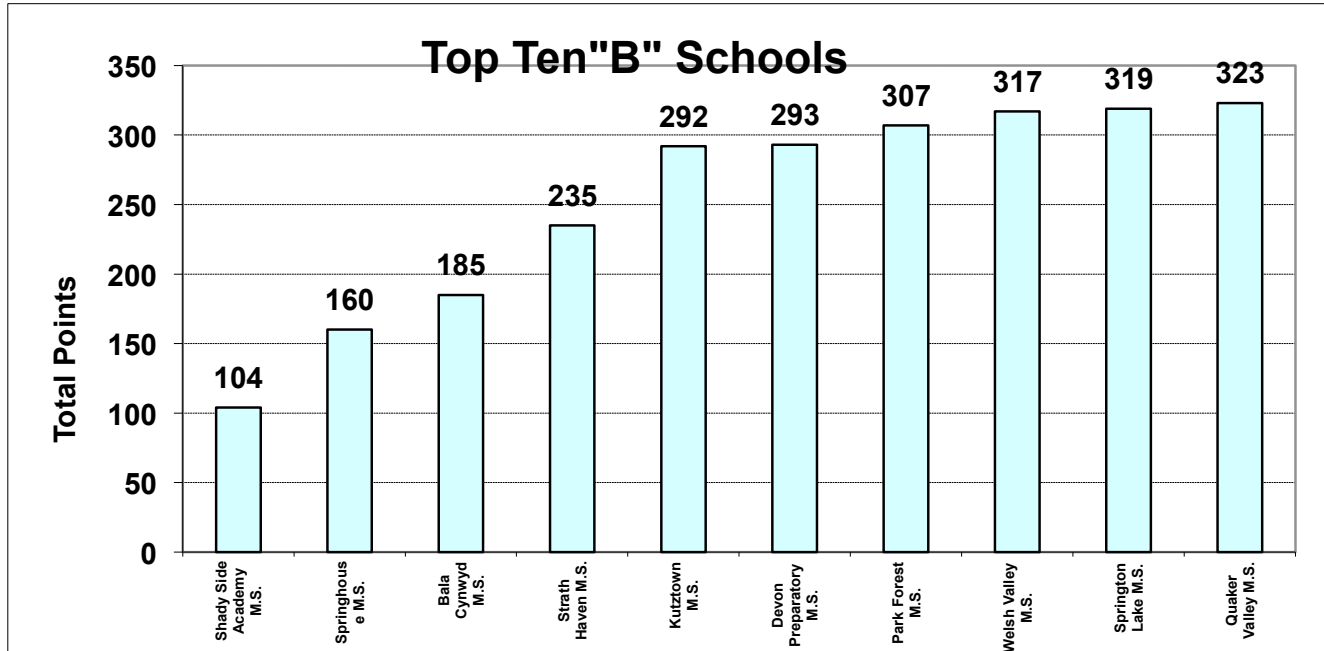

Pennsylvania Science Olympiad State Tournament 2014

Juniata College

Rank	School Name	School Code	Total Points
1	Shady Side Academy M.S.	B41	104
2	Springhouse M.S.	B62	160
3	Bala Cynwyd M.S.	B54	185
4	Strath Haven M.S.	B55	235
5	Kutztown M.S.	B64	292
6	Devon Preparatory M.S.	B57	293
7	Park Forest M.S.	B68	307
8	Welsh Valley M.S.	B56	317
9	Springton Lake M.S.	B58	319
10	Quaker Valley M.S.	B43	323