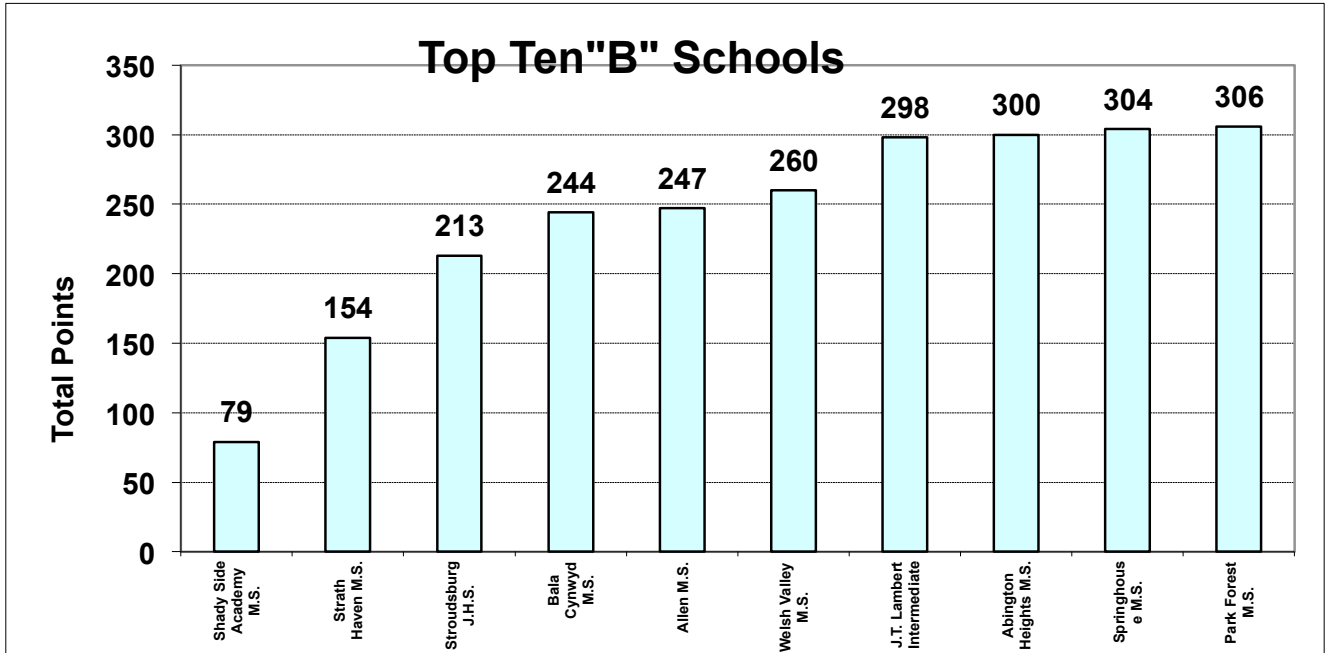

Pennsylvania Science Olympiad State Tournament 2013

Rank	School Name	School Code	Total Points
1	Shady Side Academy M.S.	B41	79
2	Strath Haven M.S.	B52	154
3	Stroudsburg J.H.S.	B70	213
4	Bala Cynwyd M.S.	B54	244
5	Allen M.S.	B48	247
6	Welsh Valley M.S.	B53	260
7	J.T. Lambert Intermediate	B67	298
8	Abington Heights M.S.	B66	300
9	Springhouse M.S.	B64	304
10	Park Forest M.S.	B62	306